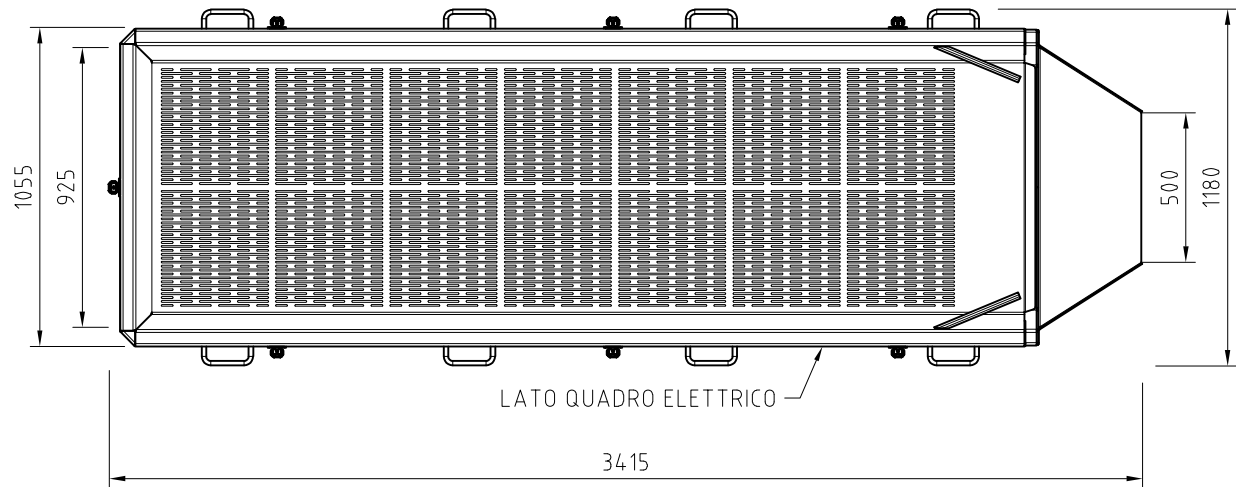

Vista da H

Vista laterale

Vista dall'alto

COMMESSA	SV800x3,0 PIANO ASOLATO	CAMPAGNA	2018
DESCRIZIONE	COMPLESSIVO MACCHINA		V1.0
COD.	95 80 C L	DATA	06/09/2018
		SCALA	1:25
		TOLLERANZA GEN. CLASSE	M

www.cmaenologia.it  
info@cmaenologia.it