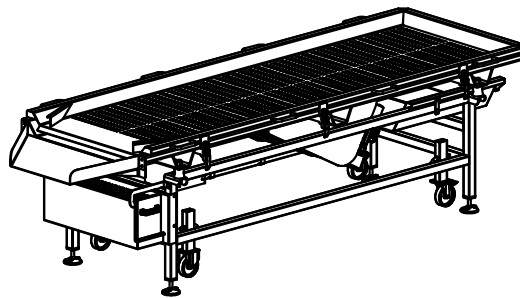

Vista da H

Vista laterale

Vista dall'alto

COMMESSA	SV800x3,0 PIANO ASOLATO	CAMPAGNA	2018
DESCRIZIONE	COMPLESSIVO MACCHINA		V1.0
COD.	95 80 C L	DATA	06/09/2018
		SCALA	1:25
		TOLLERANZA GEN. CLASSE	M

www.cmaenologia.it  
info@cmaenologia.it