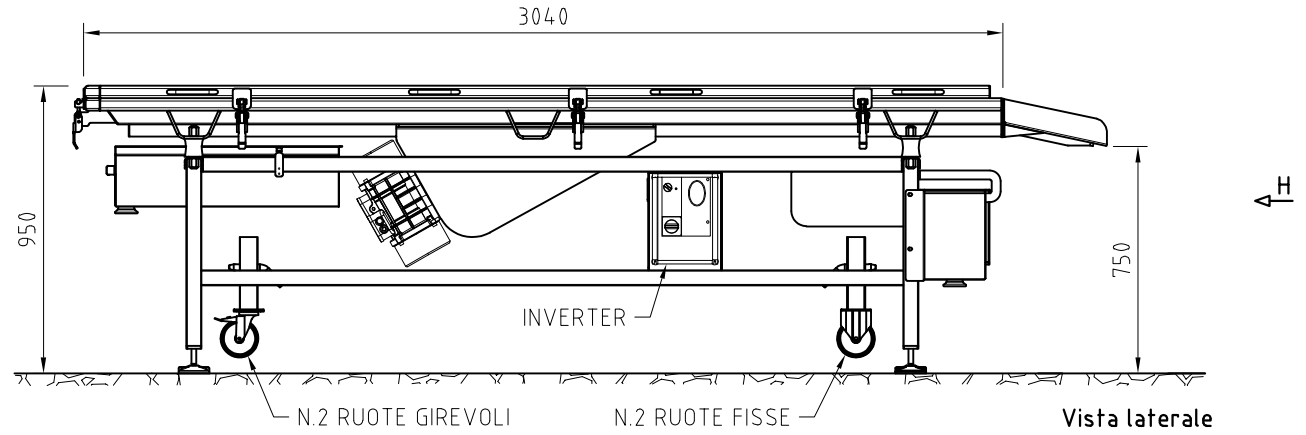

Vista da H

Vista laterale

Vista dall'alto

COMMESSA	SV800x3,0 PIANO ASOLATO	CAMPAGNA	2018
DESCRIZIONE	COMPLESSIVO MACCHINA		V1.0
COD.	95 80 C L	DATA	06/09/2018
		SCALA	1:25
		TOLLERANZA GEN. CLASSE	M

www.cmaenologia.it  
info@cmaenologia.it