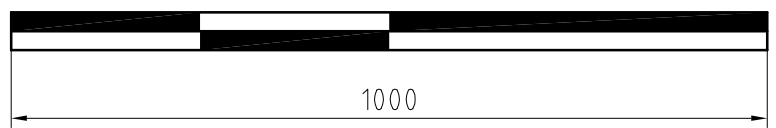

MACCHINA ELIPOMPA 100		CAMPAGNA 2009	DESCRIZIONE COMPLESSIVO MACCHINA
MATERIALE AISI 304		SPES. -	 www.cmaenologia.it info@cmaenologia.it
CODICE N° -	SCALA 1:10	QUANTITA' 01	
	DATA 15/06/2009	PESO Kg. 136	
		TOLLERANZA GEN. CLASSE m	

MACCHINA		ELIPOMPA 100 VARIATORE	CAMPAGNA	2009	DESCRIZIONE	COMPLESSIVO MACCHINA	
MATERIALE		AISI 304	SPES.	-	 www.cmaenologia.it info@cmaenologia.it		
CODICE N°	-	SCALA	1:10	QUANTITA'			01
		DATA	15/06/2009	PESO Kg.			176
				TOLLERANZA GEN. CLASSE	m		