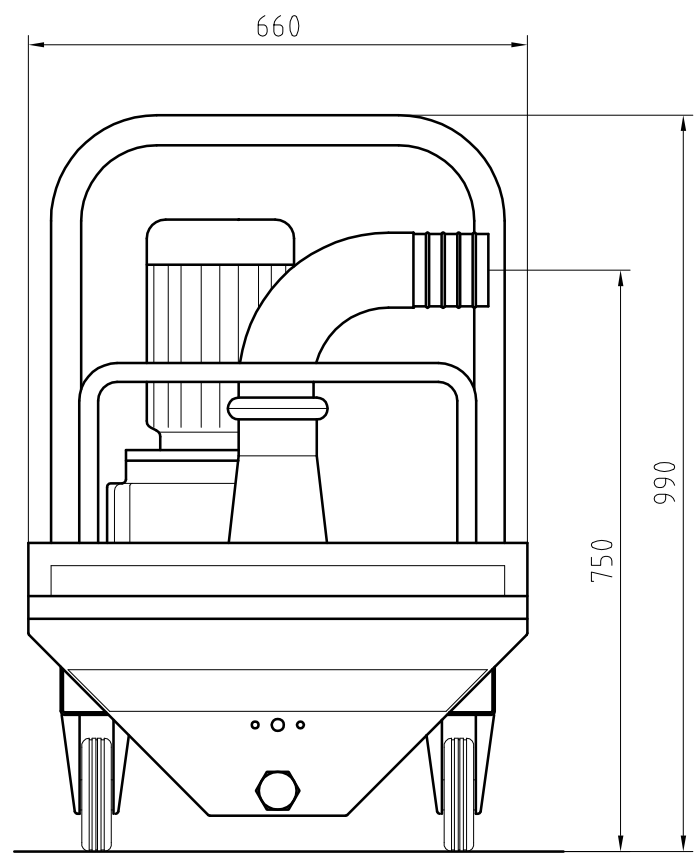

MACCHINA ELIPOMPA 100		CAMPAGNA 2009	DESCRIZIONE COMPLESSIVO MACCHINA
MATERIALE AISI 304		SPES. -	 www.cmaenologia.it info@cmaenologia.it
CODICE N° -	SCALA 1:10	QUANTITA' 01	
	DATA 15/06/2009	PESO Kg. 136	
		TOLLERANZA GEN. CLASSE m	

MACCHINA		ELIPOMPA 100 VARIATORE	CAMPAGNA	2009	DESCRIZIONE	COMPLESSIVO MACCHINA	
MATERIALE		AISI 304	SPES.	-	 www.cmaenologia.it info@cmaenologia.it		
CODICE N°	-	SCALA	1:10	QUANTITA'			01
		DATA	15/06/2009	PESO Kg.			176
				TOLLERANZA GEN. CLASSE	m		