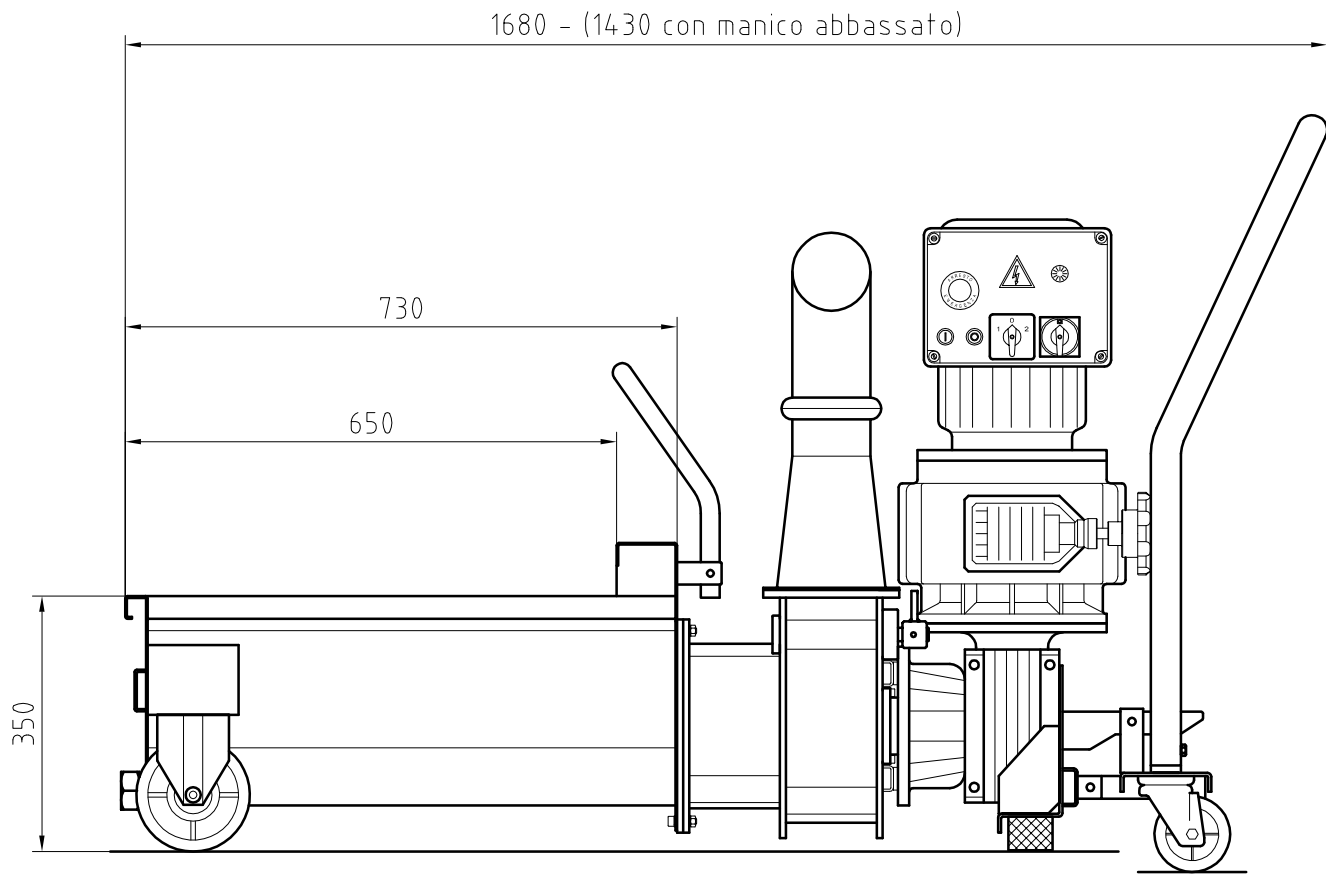

MACCHINA ELIPOMPA 100		CAMPAGNA 2009	DESCRIZIONE COMPLESSIVO MACCHINA
MATERIALE AISI 304		SPES. -	 www.cmaenologia.it info@cmaenologia.it
CODICE N° -	SCALA 1:10	QUANTITA' 01	
	DATA 15/06/2009	PESO Kg. 136	
		TOLLERANZA GEN. CLASSE m	

MACCHINA		ELIPOMPA 100 VARIATORE	CAMPAGNA	2009	DESCRIZIONE	COMPLESSIVO MACCHINA	
MATERIALE		AISI 304	SPES.	-	 www.cmaenologia.it info@cmaenologia.it		
CODICE N°	-	SCALA	1:10	QUANTITA'			01
		DATA	15/06/2009	PESO Kg.			176
				TOLLERANZA GEN. CLASSE	m		